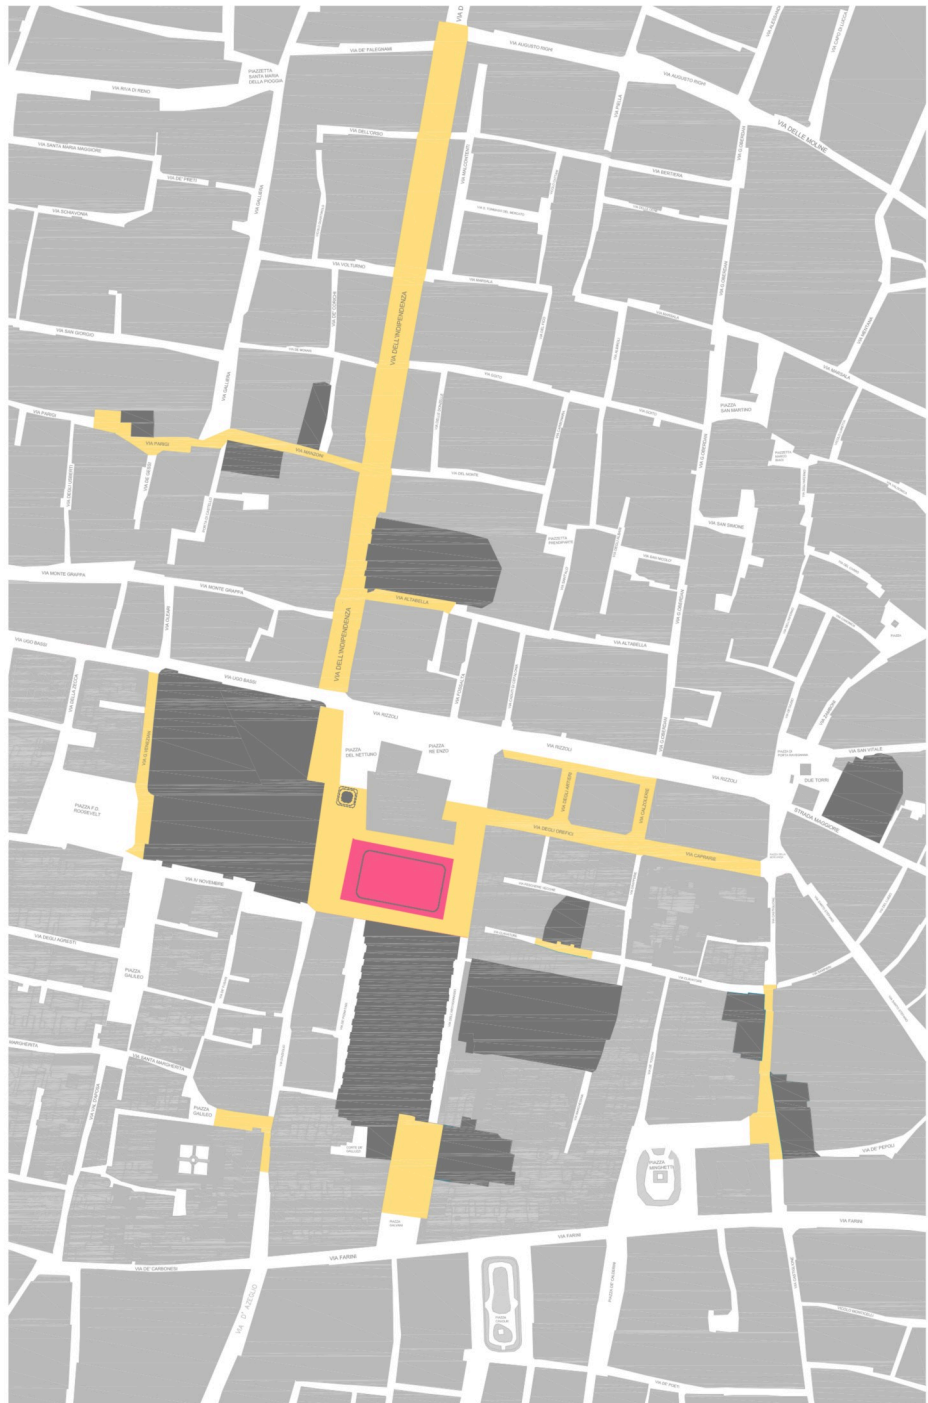

# ARTISTI DI STRADA MUSICALI | AREA T

- LUOGHI SENSIBILI
- AREE INTERDETTE ALL'ESIBIZIONE DEGLI ARTISTI DI STRADA MUSICALI ANCHE NON AMPLIFICATI
- AREA "BOLOGNA CITTÀ DELLA MUSICA PER L'ARTE DI STRADA" INTERDETTA ALL'ESIBIZIONE DEGLI ARTISTI DI STRADA DI TUTTE LE DISCIPLINE (ANCHE NON ACCOMPAGNATI DA MUSICA), AD ECCEZIONE DEGLI ARTISTI DI STRADA SELEZIONATI ATTRAVERSO AVVISO PUBBLICO ANNUALE DEDICATO

# ARTISTI DI STRADA MUSICALI | CENTRO STORICO

- POSTAZIONI ARTISTI DI STRADA MUSICALI AMPLIFICATI E SENZA PERCUSSIONI
- POSTAZIONI ARTISTI DI STRADA MUSICALI AMPLIFICATI O CON PERCUSSIONI

VIA AZZO GARDINO

VIA DELL'INDIPENDENZA 44

PIAZZA DI PORTA GALLIERA