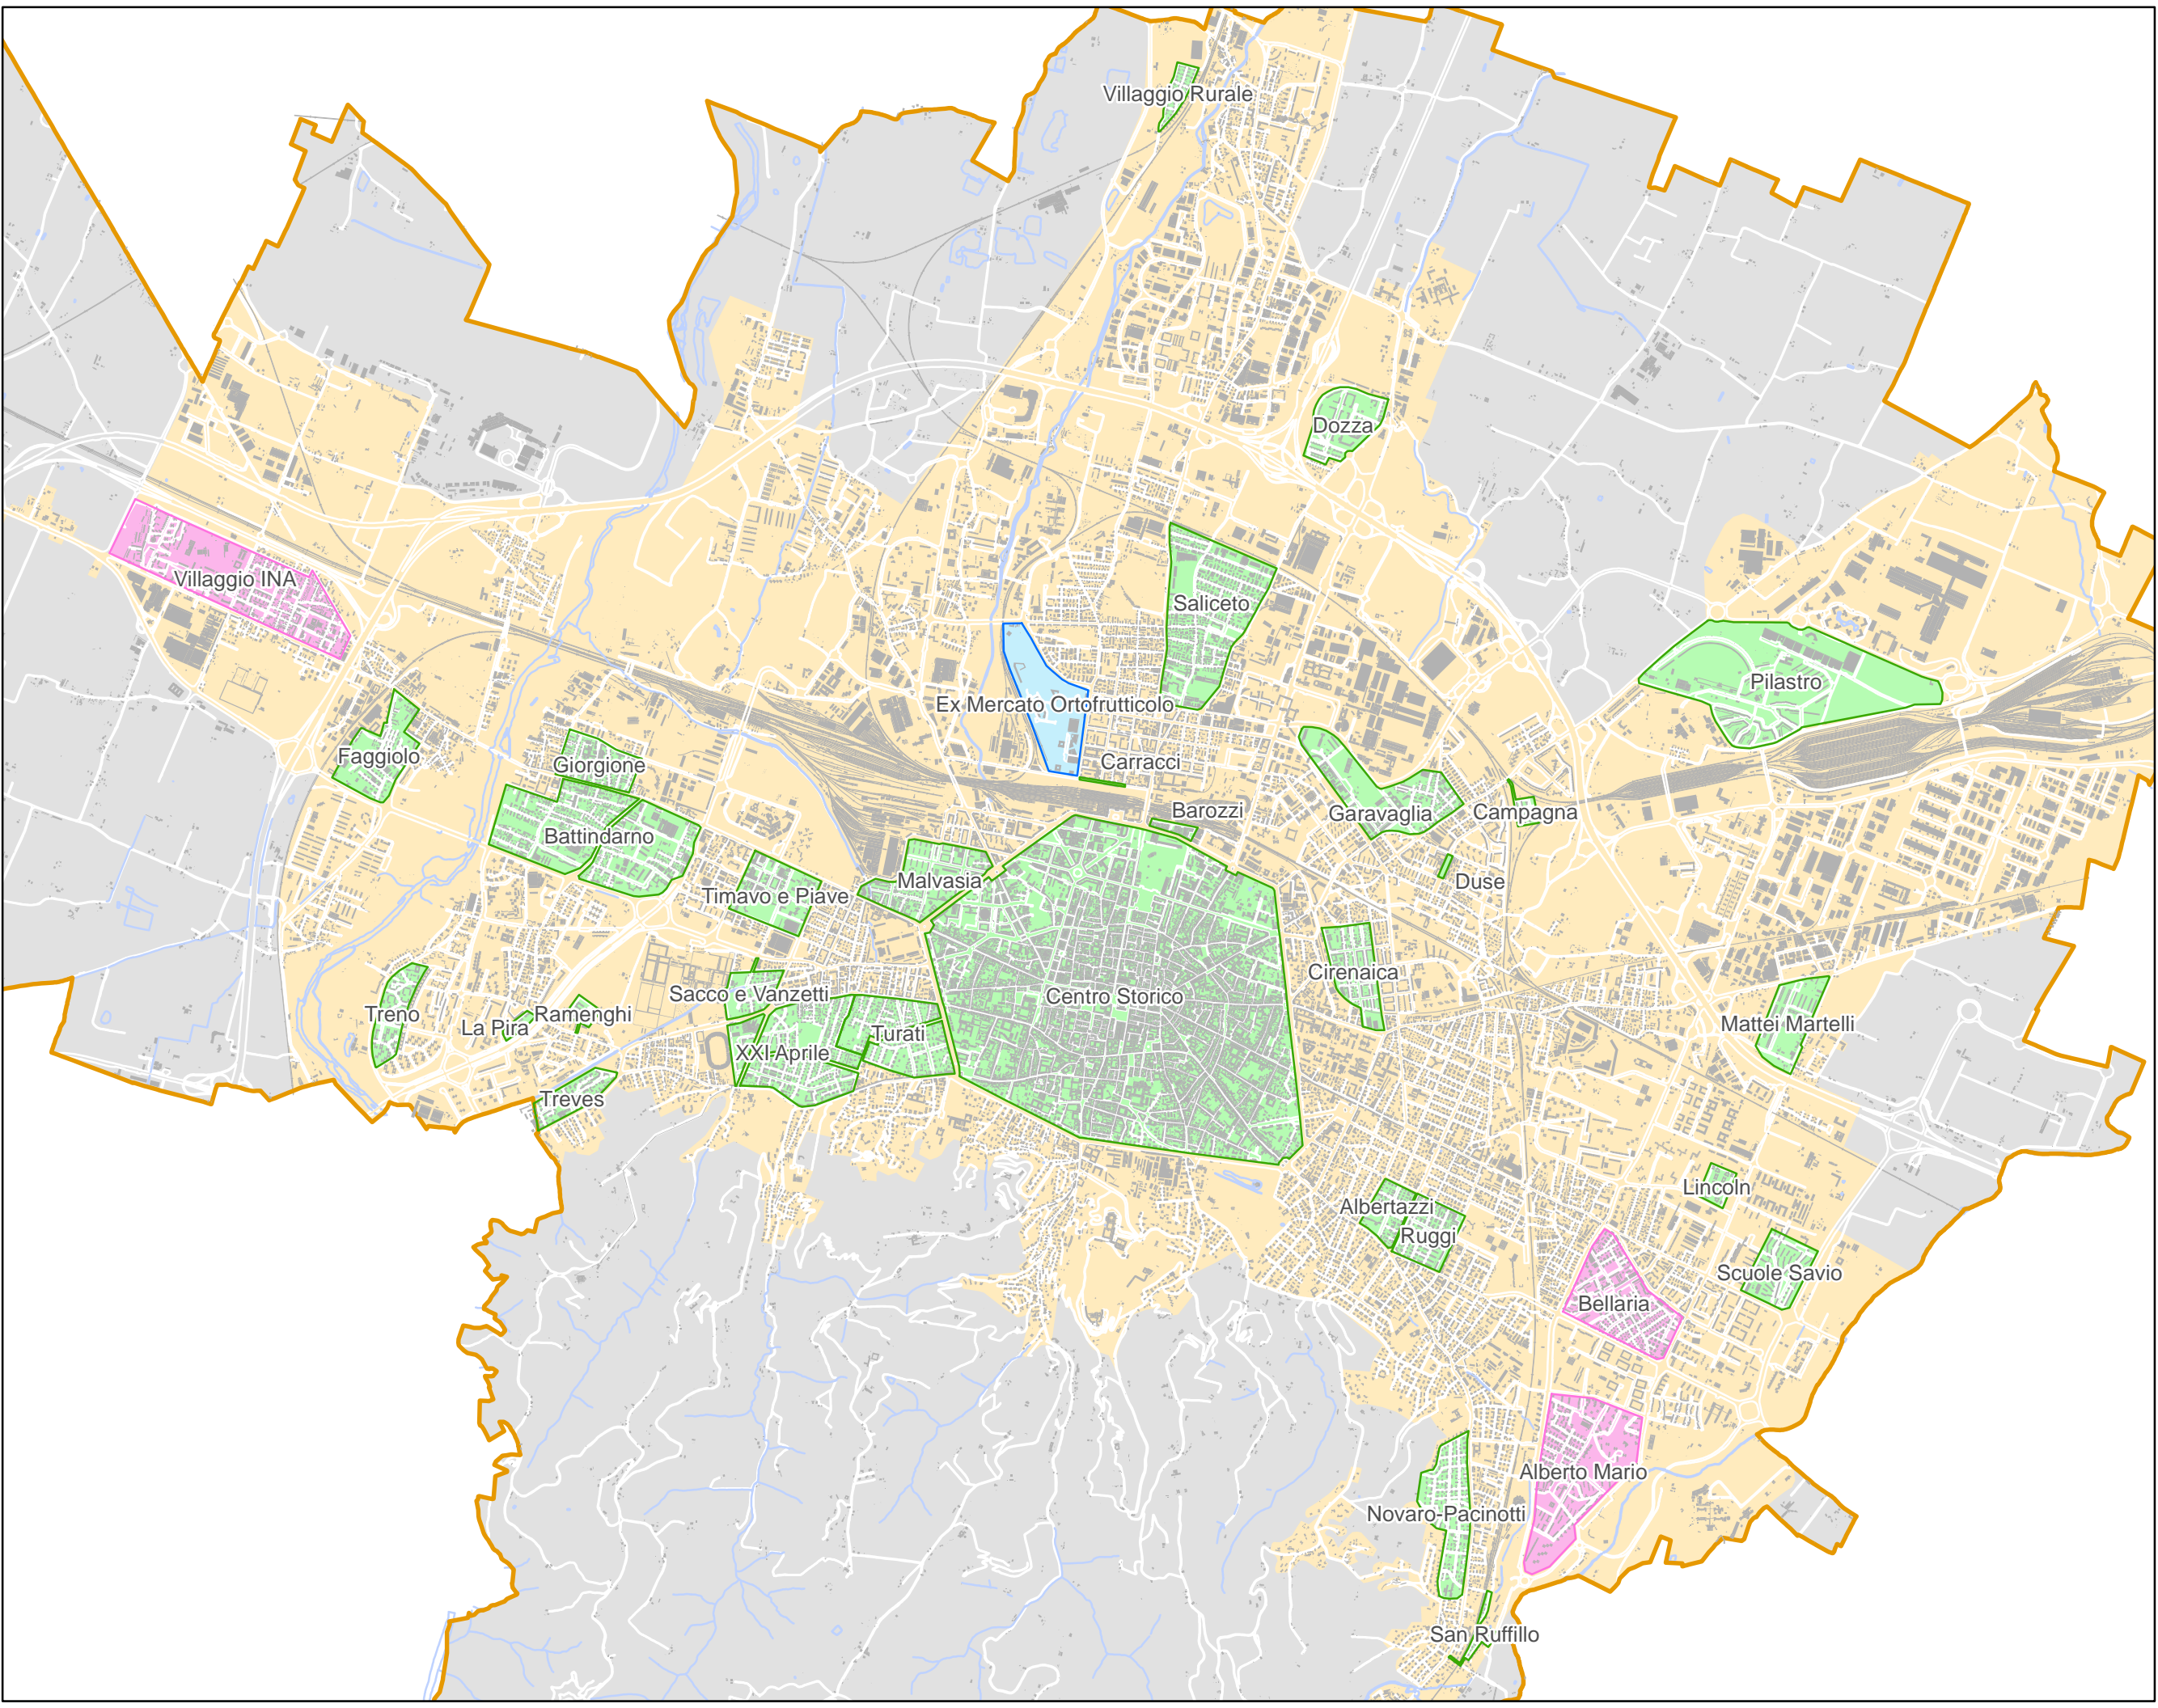

ZONE 30 KM/H

LEGENDA

- Zone 30 km/h
- attuata
 - finanziata
 - pianificata

- Cartografia di base
- edifici
 - confine comunale
 - idrografia
 - ferrovie
 - centro abitato
 - area comunale

data giugno 2017

scala 1:40000 tavola **UNICA**

file: isole ambientali 2017.mxd