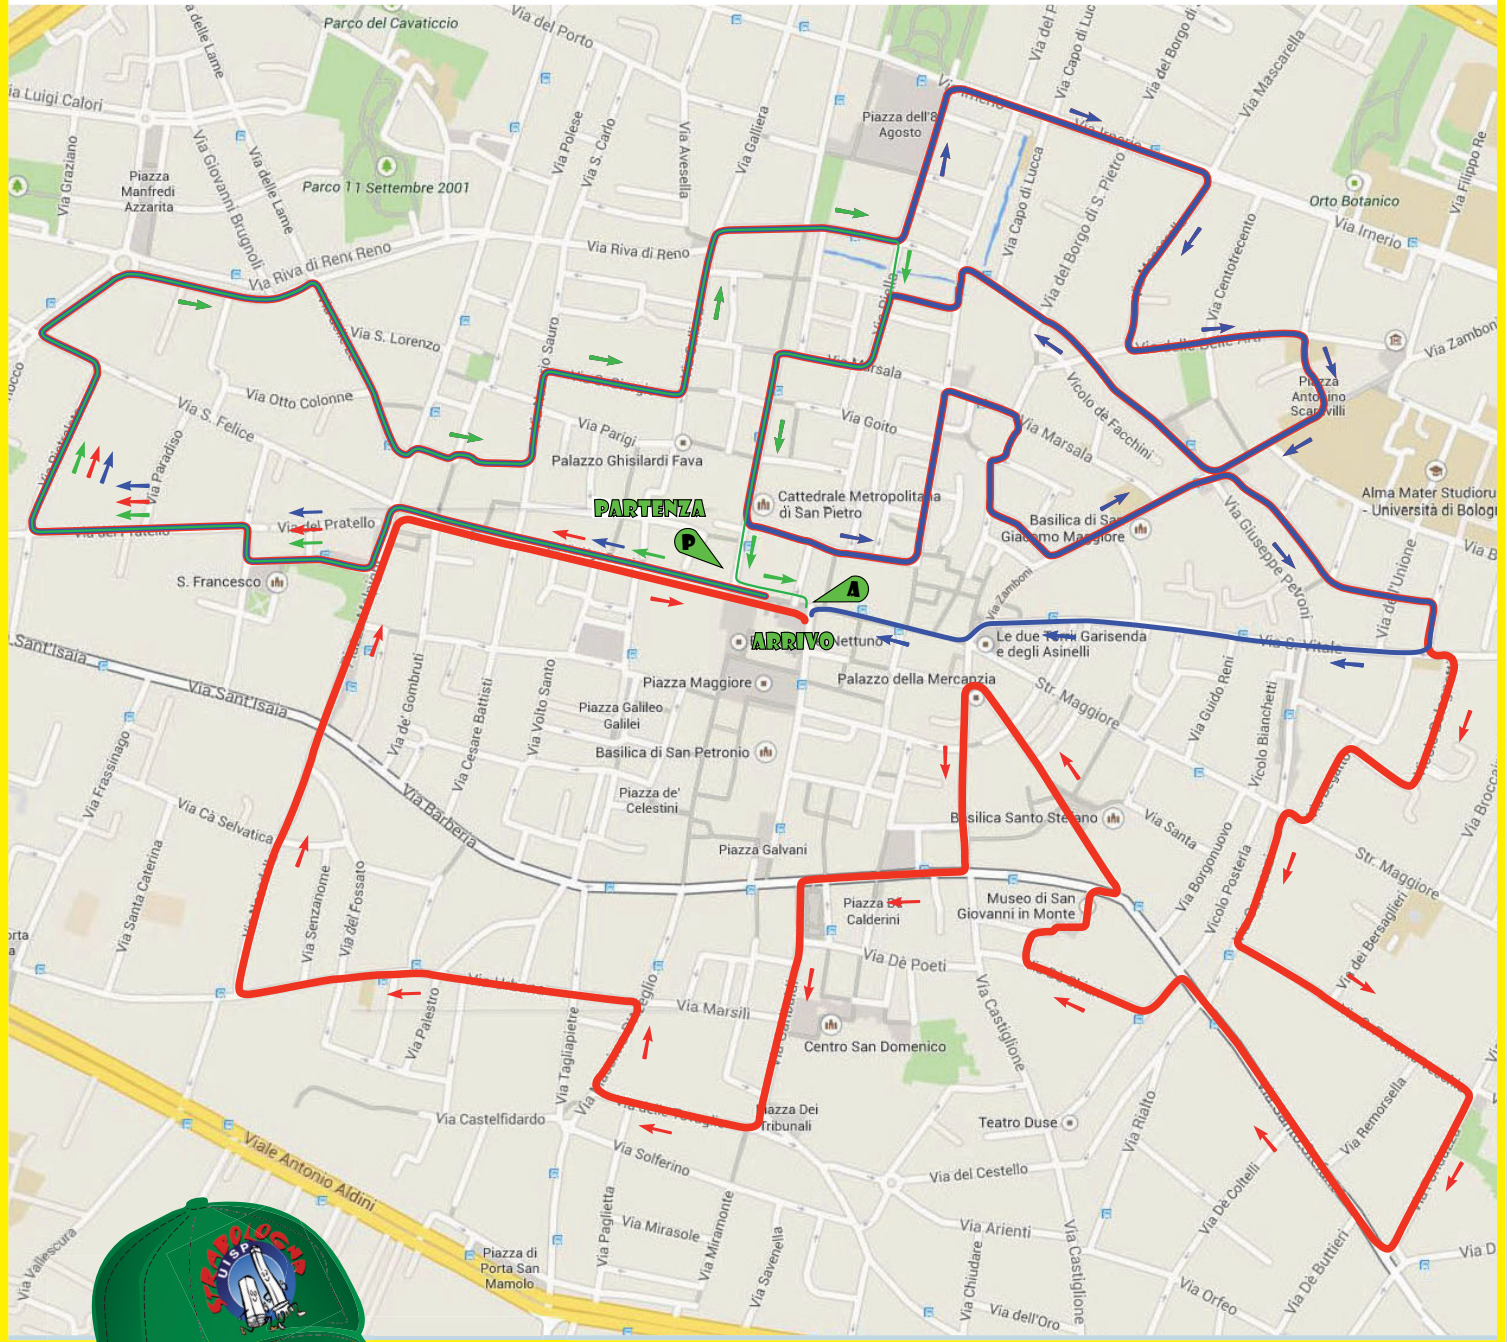

Con il Patrocinio di

Comune di Bologna

Percorsi StraBologna 2016

I tre percorsi di StraBologna 2016 nel dettaglio

VIA RIZZOLI ore 10:30- PARTENZA	
VIA UGO BASSI	VIA DEL CARRO
PIAZZA SAN FRANCESCO	VIA ZAMBONI
VIA DEL BORGHETTO	PIAZZA VERDI
VIA DEL PRATELLO	VIA DEI BIBBIENA
VIA PIETRALATA	VIA VINAZZETTI
VIA SAN FELICE	S. APOLLONIA
VIA RIVA RENO	VIA SAN VITALE
VIA DELLE LAME	VICOLO BOLOGNETTI
VIA MARCONI	VIA BEGATTO
VIA BELVEDERE	STRADA MAGGIORE
VIA NAZARIO SAURO	VIA GUERRAZZI
VIA SAN GIORGIO	VIA SAN PETRONIO VECCHIO
VIA GALLIERA	VIA FONDAZZA
VIA DE' FALEGNAMI	VIA SANTO STEFANO
VIA AUGUSTO RIGHI	VIA CARTOLERIE
VIA VENTURINI	VIA DE CHIARI
PIAZZA VIII AGOSTO	VICOLO MONTICELLI
VIA IRNERIO	PIAZZA SAN GIOVANNI IN MONTE
VIA MASCARELLA	VIA SANTO STEFANO
VIA BELLE ARTI	PIAZZA SANTO STEFANO
VIA XX OTTOBRE 1944	VIA SANTO STEFANO
PIAZZA SCARAVILLI	PIAZZA DELLA MERCANZIA
VIA ZAMBONI	VIA CASTIGLIONE
PIAZZA VERDI	VIA FARINI
LARGO RESPIGHI	PIAZZA CAVOUR
VIA DE' CASTAGNOLI	VIA GARIBALDI
VIA DELLE MOLINE	VIA DELLE TOVAGLIE
VIA OBERDAN	VIA D' AZEGLIO
VIA BERTIERA	VIA URBANA
VIA PIELLA	VIA SARAGOZZA
VIA MARSALA	VIA NOSADELLA
VIA DELL'INDIPENDENZA	PIAZZA MALPIGHI
VIA ALTABELLA	PIAZZA SAN FRANCESCO
VIA OBERDAN	VIA UGO BASSI
VIA MARSALA	VIA RIZZOLI
VICOLO LURETTA	PIAZZA RE ENZO
VIA VALDONICA	PIAZZA MAGGIORE ARRIVO Km 12,3
PIAZZA MARCO BIAGI	
VIA DELL'INFERNO	

Deviazione MEDIO
PIAZZA DI PORTA RAVEGNANA
VIA RIZZOLI
PIAZZA RE ENZO
PIAZZA MAGGIORE ARRIVO Km 7,7

Deviazione MINI
VIA PIELLA
VIA MARSALA
VIA DELL'INDIPENDENZA
VIA RIZZOLI
PIAZZA RE ENZO
PIAZZA MAGGIORE ARRIVO Km 3,7